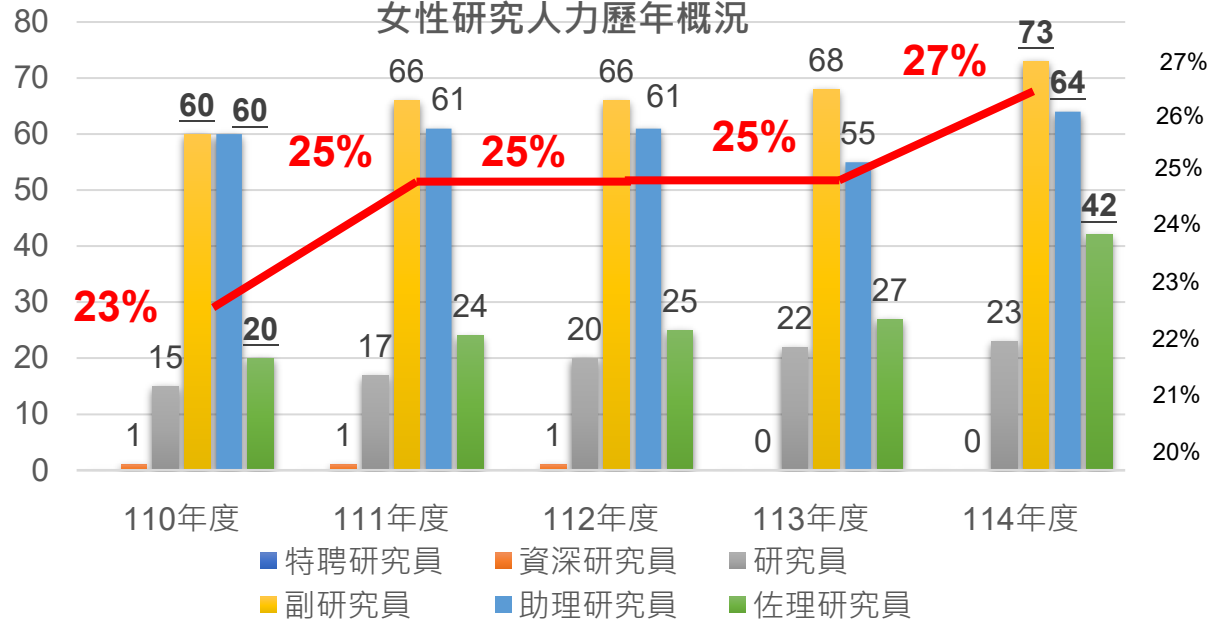

財團法人國家實驗研究院

國家實驗研究院

性別統計分析

各職級女性研究人力

女性研究人力歷年概況

研究機關(構)-管理職

女性管理職歷年概況